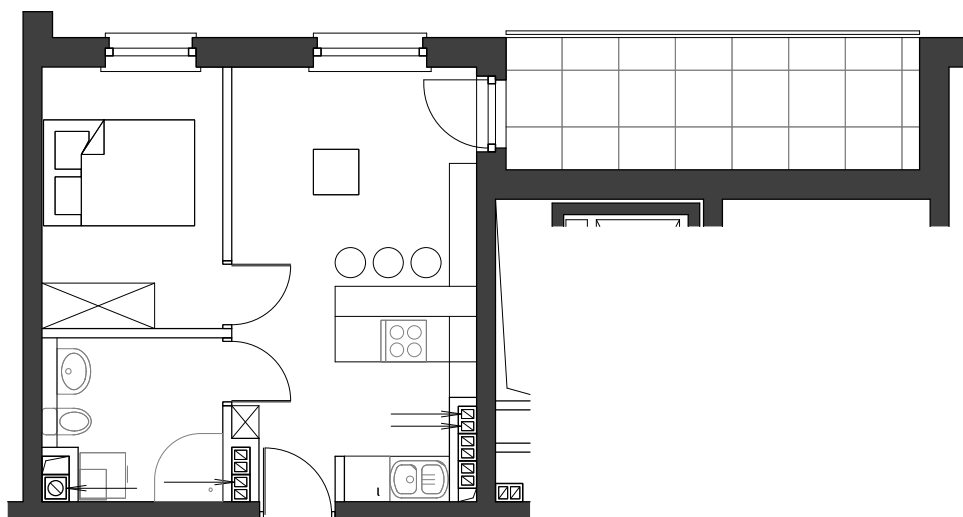

Karta lokalu - Wańkowicza 6

Opis:
Lokal mieszkalny składający się ze strefy wejściowej, pokoju dziennego, kuchni, pokoju oraz łazienki.
Do lokalu przynależy balkon.

Piętro:	2	Nr lokalu:	16	Pow. użytkowa (m2):	31,22	Pow. balkonu (m2):	9,60
Adres:	ul.Melchiora Wańkowicza 6 59-700 Bolesławiec	Deweloper:	PPHU 'BMA' Mirostław Ber ul.Kościuszki 18 59-700 Bolesławiec	Deweloper:	PPHU 'MS' Sławomir Musiał ul.Brzozowa 42 59-700 Bolesławiec	Architekt:	ARCHIPLAN Alicja Musiał ul. Daszyńskiego 29A 59-700 Bolesławiec

Uwaga!
- Niniejszy projekt nie stanowi oferty w rozumieniu przepisów kodeksu cywilnego
- Powierzchnia użytkowa lokalu jest ustalana zgodnie z normą PN ISO-9836
- Przedstawiona aranżacja ma charakter przykładowy, umeblowanie nie stanowi wyposażenia nabywanego lokalu